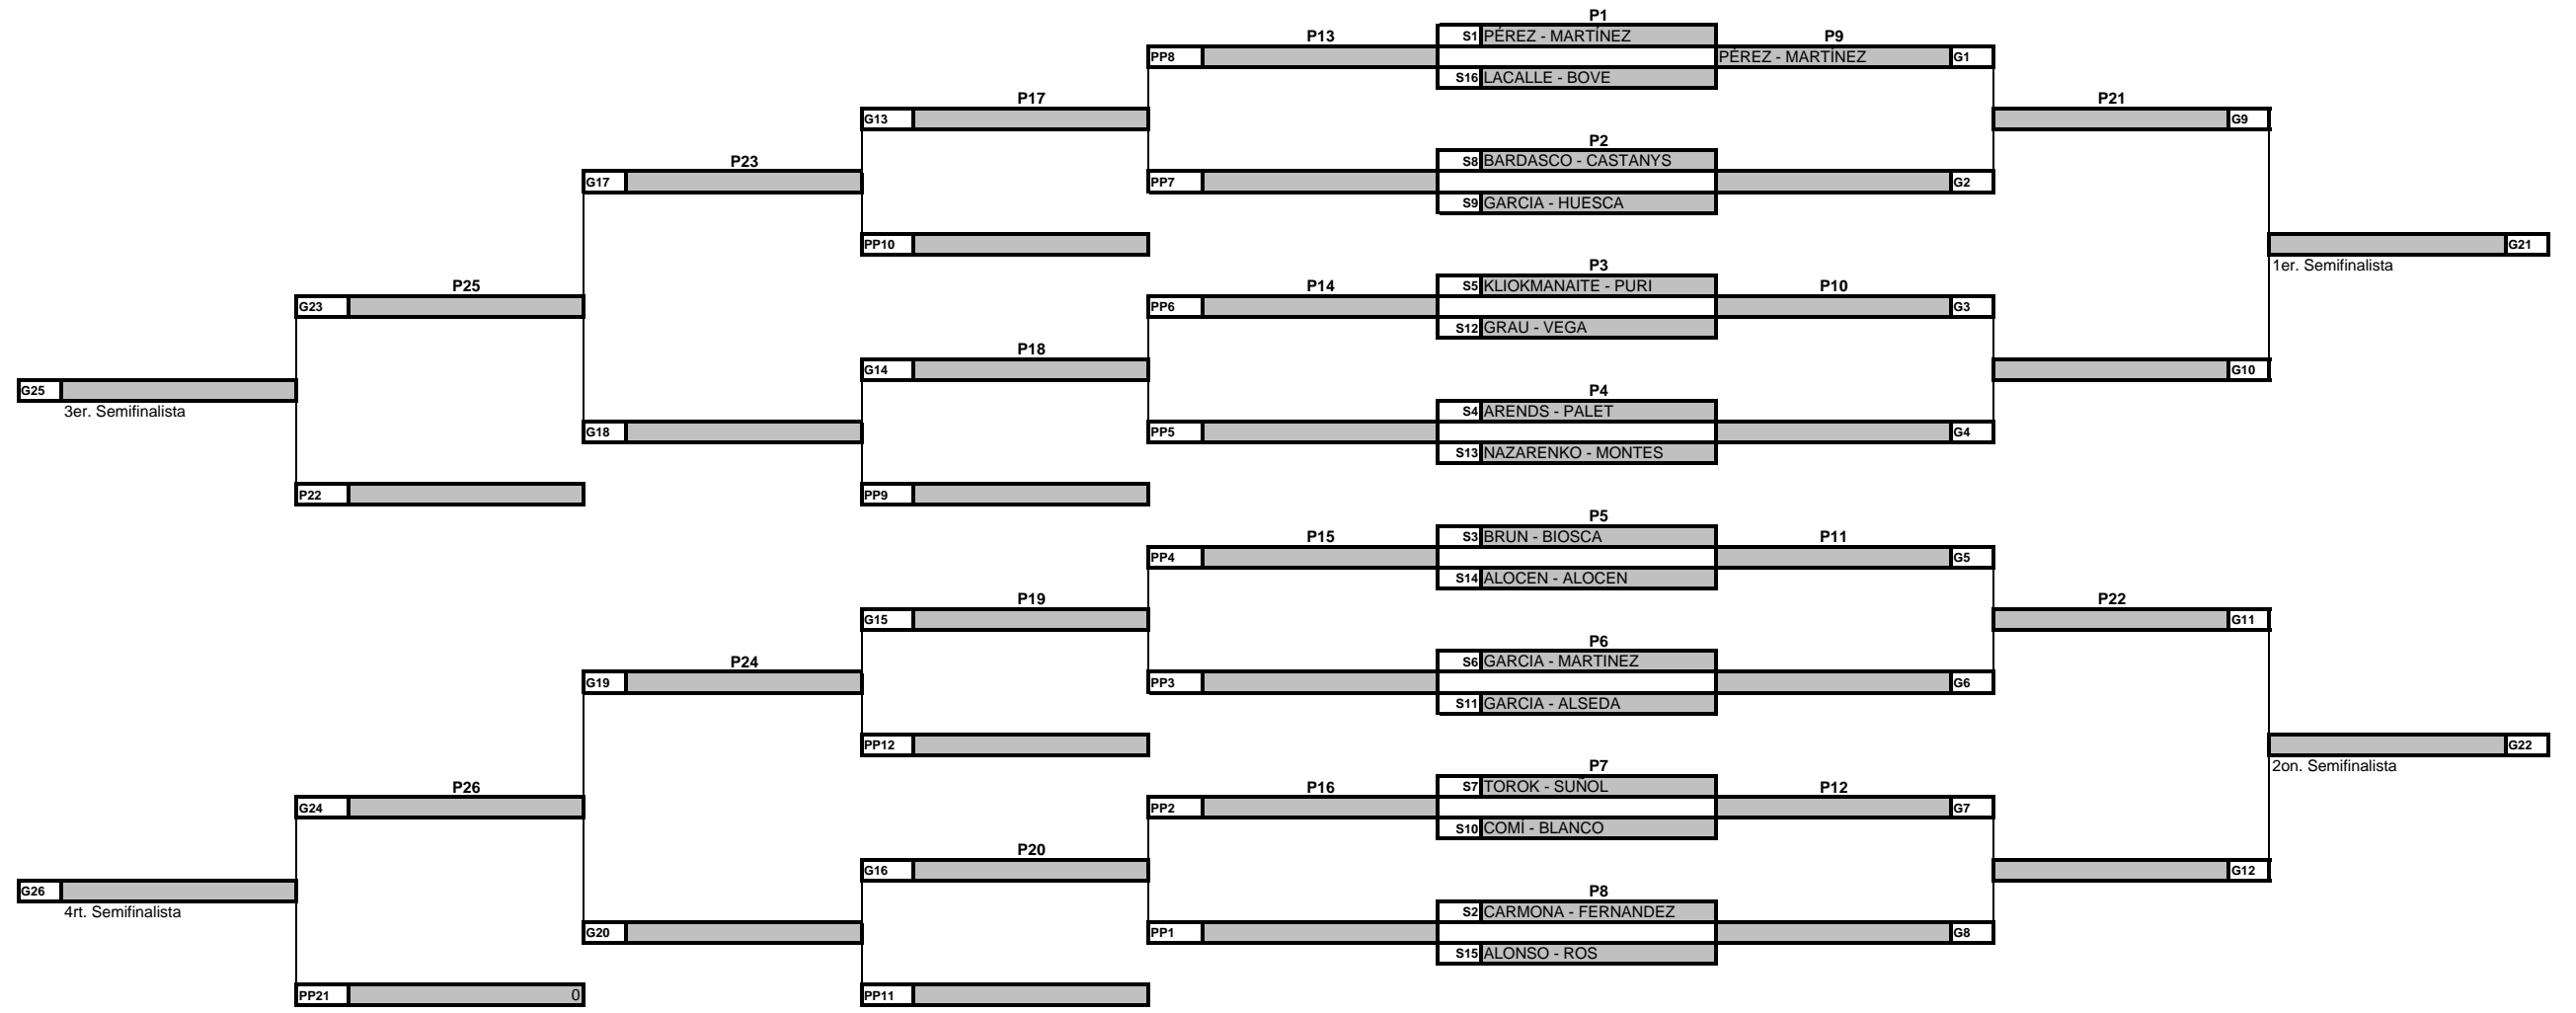

ALTAFULLA BEACH VOLLEY '14 - CUADRO FINAL FEMENINO 16 PAREJAS (DOMINGO 03/08/14)

S1	PÉREZ - MARTÍNEZ
S2	CARMONA - FERNÁNDEZ
S3	BRUN - BIOSCA
S4	ARENDS - PALET
S5	KLIOKMANAITE - PURI
S6	GARCIA - MARTÍNEZ
S7	TOROK - SUNOL
S8	BARDASCO - CASTANYS
S9	GARCIA - HUESCA
S10	COMÍ - BLANCO
S11	GARCIA - ALSEDA
S12	GRAU - VEGA
S13	NAZARENKO - MONTES
S14	ALOCEN - ALOCEN
S15	ALONSO - ROS
S16	LACALLE - BOVE

CUADRO FINAL