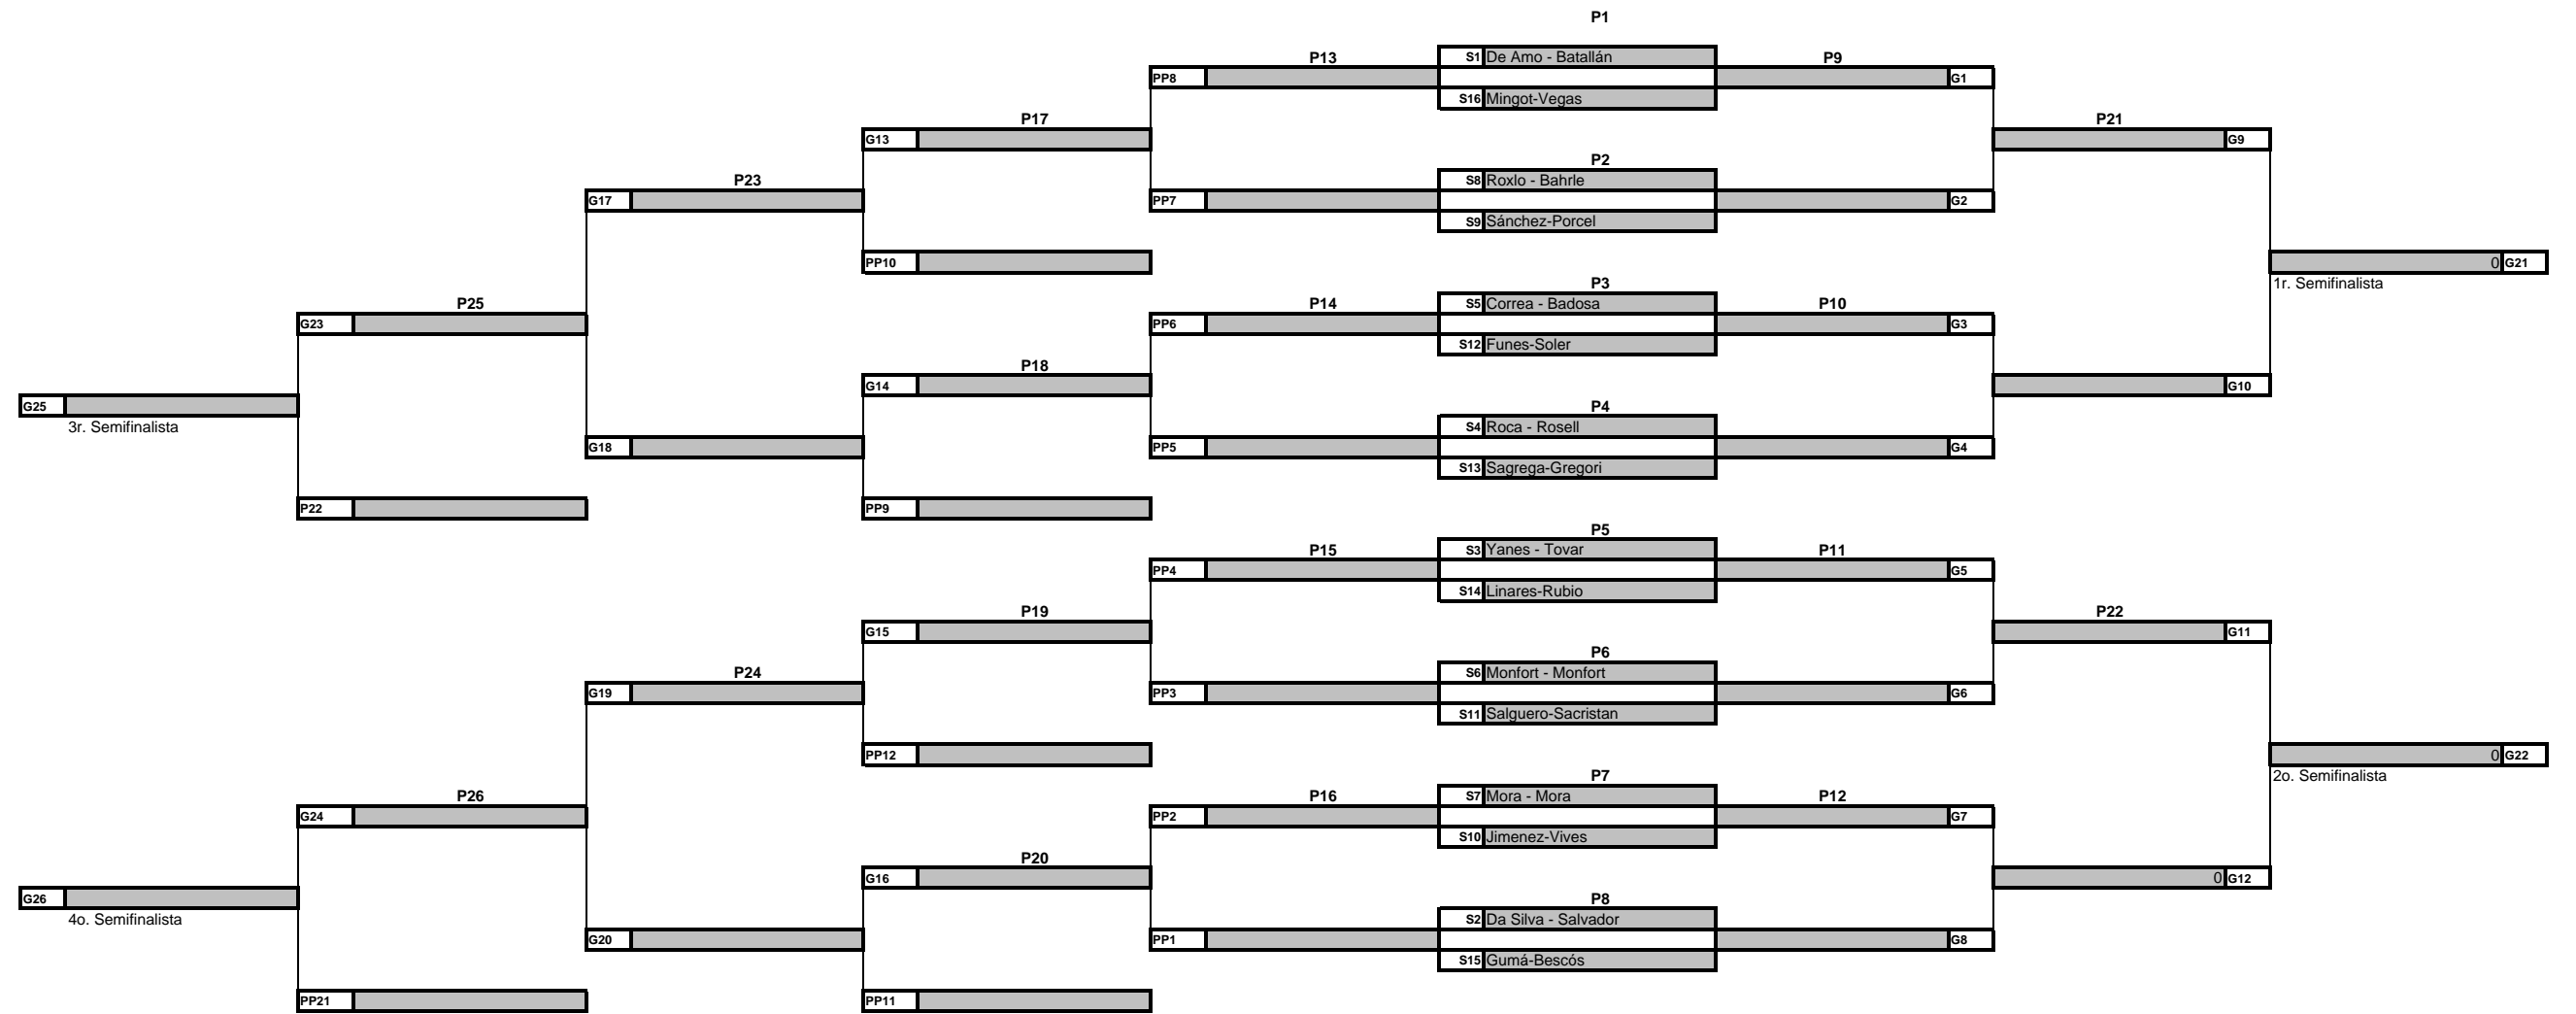

## ALTAFULLA BEACH VOLLEY '14 - CUADRO FINAL MASCULINO 16 PAREJAS

S1	De Amo - Batallán
S2	Da Silva - Salvador
S3	Yanes - Tovar
S4	Roca - Rosell
S5	Correa - Badosa
S6	Monfort - Monfort
S7	Mora - Mora
S8	Roxlo - Bahrle
S9	Sánchez-Porcel
S10	Jimenez-Vives
S11	Salguero-Sacristan
S12	Funes-Soler
S13	Sagrega-Gregori
S14	Linares-Rubio
S15	Gumá-Bescós
S16	Mingot-Vegas

### CUADRO FINAL